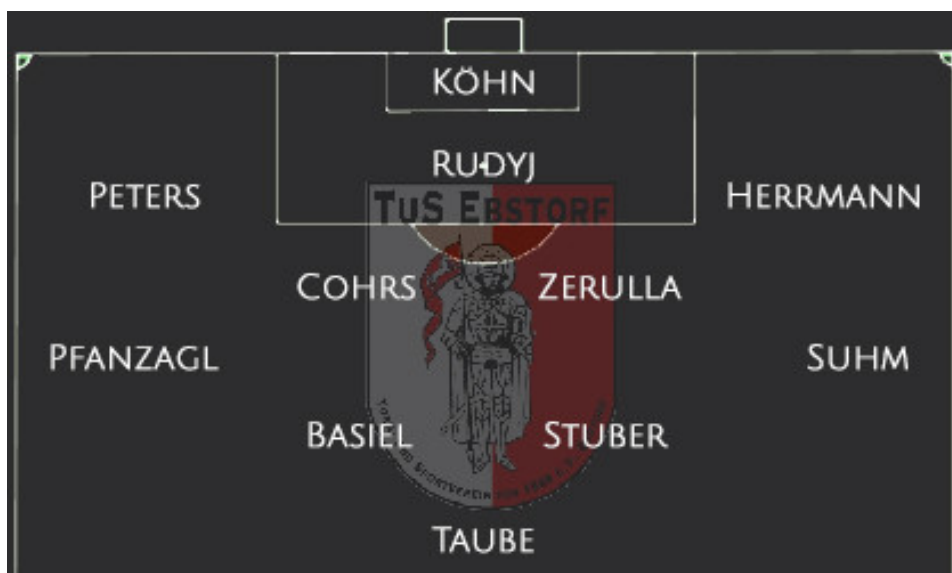

I. HERREN

TORJÄGER - KREISLIGA

Platz	Spieler	Mannschaft	Tore
1	Timm Rogge	SC 09 Uelzen	12
2	Malte Tödter	TSV Wriedel	10
3	Yannic Engelhardt	SC Kirch/Wweyhe	9
3	Kevin Franz	TSV Bienenbüttel	9
5	Joscha Benecke	TuS Wieren	8
5	Jan Heinze	SV Emmendorf II	8
7	Christopher Hilmer	SV Holdstedt	7
7	Florian Meier	SV Molzen	7
7	Jan-Luca Riechers	SV Teutonia Uelzen II	7
7	Jens Stottmeister	TuS Wieren	7
11	Alexander Basiel	TuS Ebstorf	6
11	Marvin Drewes	SV Teutonia Uelzen II	6
11	Sebastian Grafe	TSV Suhlendorf	6
11	Thiemo Hauer	SV Eddelstorf	6
11	Stephan Lindemann	TSV Suhlendorf	6
11	Alexandru-Emil Popescu	SV Emmendorf II	6
11	Arne Schult	TSV Wriedel	6
11	Sebastian Schäfer	TV Rätzlingen	6
19	Omar Aziz	MTV Römstedt	5
19	Bastian Bechtloff	MTV Römstedt	5
19	Nico Freimuth	SV Molzen	5
19	Christian Gadau	SC Kirch/Wweyhe	5
19	Aaron Gaschler	SC Kirch/Wweyhe	5
19	Heiko Hennings	TuS Bodenteich II	5
19	Marcel Kahlmann	SV Eddelstorf	5

I. HERREN

RÜCKBLICK

TSV BIENENBÜTTEL 1:1 TUS EBSTORF

Am 13. Spieltag reisten wir zum Nachbarschaftsduell nach Bienenbüttel. Bei herrlichem Sonnenschein sollte das Spitzenspiel zwischen dem TuS (2.) und dem TSV (3.) für ordentliche Spannung sorgen.