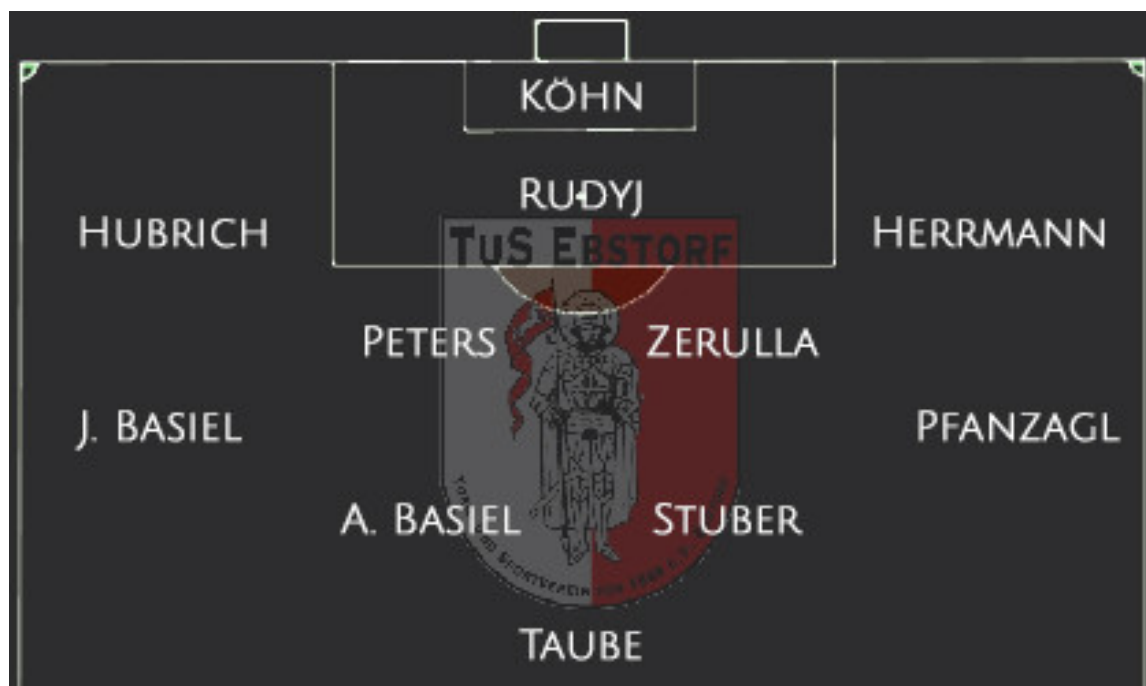

I. HERREN

RÜCKBLICK

SV EDELSTORF : TUS EBSTORF (ABBR)

Das Auswärtsspiel am 16. Spieltag gegen den SV Eddelstorf wurde in der Halbzeit beim Stand von 1:0 wegen heftigem Schneefall abgebrochen und für den 13. Dezember um 14:00 Uhr neuangesetzt.

Trotz starker Proteste und teilweise fragwürdigen Äußerungen der Heimelf entschied Schiedsrichter Giuseppe Daniele nach Rücksprache mit beiden Mannschaften, dass die Partie nicht fortgesetzt werden kann. Bereits in Durchgang 1 konnten die Spielfeldmarkierungen nur noch erahnt werden - ein Versuch die Linie in der Halbzeitpause zu räumen, scheiterte da der Neuschnee diese innerhalb weniger Minuten neubedeckte. Auch das Verletzungsrisiko war deutlich zu hoch - leider kam diese Entscheidung für Fabian Zerulla zu spät, da er sich bereits in der ersten Halbzeit einen Außenbandriss im Sprunggelenk zugezogen hatte und nun mindestens 6 Wochen ausfällt. Gute Besserung an dieser Stelle.

SV HOLDENSTEDT 1:2 TUS EBSTORF