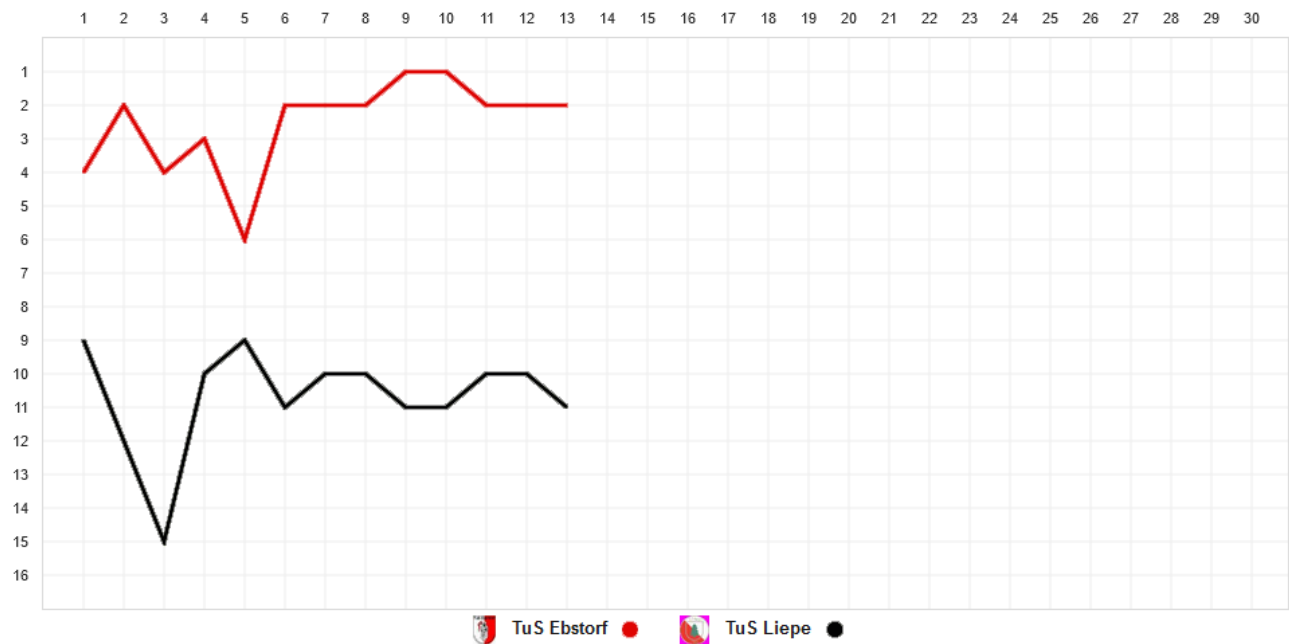

Marvin Breese, Lars-Hendrik Peters, Niklas Lepke, Dennis Hintze

Trainer

Eike Martens

I. HERREN

TEAMVERGLEICH

:

2	Aktuelle Platzierung	11
32	Aktuelle Punktzahl	14
45:16	Aktuelles Torverhältnis	22:38
S S U S S	Aktueller Trend	U N S N N
ALEXANDER MATTERN (8)	Bester Torjäger (Tore)	DENNIS HINTZE (7)
19 0 0	Karten	12 3 0

FIEBERKURVE

TuS Ebstorf ● TuS Liepe ●

HISTORIE

:

2	Duelle	2
2	Siege	0
0	Unentschieden	0
0	Niederlagen	2
11:0	Torverhältnis	0:11

I. HERREN

TABELLE & SPIELTAG

Platz	Mannschaft	Spiele	G	U	V	Torverhältnis	Tordifferenz	Punkte
→ 1.	SV Molzen	13	11	0	2	54 : 13	41	33
→ 2.	TuS Ebstorf	13	10	2	1	45 : 16	29	32
→ 3.	TuS Wieren	13	9	1	3	51 : 23	28	28
↗ 4.	TSV Wriedel	13	8	1	4	43 : 28	15	25
↘ 5.	FC SG Gartow	12	7	2	3	41 : 27	14	23
→ 6.	SV Stadensen	13	7	1	5	33 : 26	7	22
→ 7.	Spvgg Oetzen/St.	13	5	5	3	24 : 24	0	20
→ 8.	VFL Suderburg II	13	5	3	5	35 : 26	9	18
→ 9.	TSV Suhlendorf	13	5	2	6	24 : 30	-6	17
↗ 10.	VfL Breese/Lgdf II	13	4	2	7	25 : 35	-10	14
↘ 11.	TuS Liepe	13	3	5	5	22 : 38	-16	14
↗ 12.	SV Emmendorf II	13	4	1	8	23 : 31	-8	13
↘ 13.	SV Zernien	12	3	2	7	28 : 36	-8	11
→ 14.	SV Germania Ripdorf	13	3	2	8	20 : 44	-24	11
→ 15.	SG Rätzlingen/Teutonia II	13	3	0	10	23 : 52	-29	9
→ 16.	TuS Bodenteich II	13	1	1	11	15 : 57	-42	4